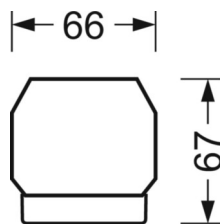

Оптика

Оснастка	LED, цветопередача/оттенок света CRI ≥ 80 / 6500K
Допуск для координаты цветности (MacAdam)	3SDCM
Фотобиологическая безопасность (светильник)	RG1
Номинальный световой поток	4245lm
Срок службы LED	50000h L80/B10 (Tq 45°C)
светоотдача светильников	165lm/W
Угол излучения	105° (C0) / 105° (C90)
UGR поп./вдоль	20.9 / 21.2

DEEP-LINK

<https://www.regiolum.de/ru/article/19480006154>

Ссылка	LED 4000lm 865
ηLB	100 %
Φ ↓/↑	98 % / 2 %
UGR поп./вдоль	20.9 / 21.2

Механика

цвет корпуса	черный RAL 9005
размеры (LxWxH/DxH)	1531mm x 55mm x 37mm
вес (нетто)	1.9kg
Вид монтажа	сборка трековых систем, Потолочная световая конструкция, Структура подвесного светильника

размеры

L	1531 mm	Длина
В	55 mm	Ширина
Н	37 mm	Высота