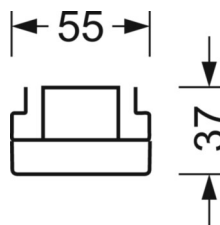

Оптика

Оснастка	LED, цветопередача/оттенок света CRI ≥ 80 / 6500K
Допуск для координаты цветности (MacAdam)	3SDCM
Фотобиологическая безопасность (светильник)	RG1
Номинальный световой поток	4245lm
Срок службы LED	50000h L80/B10 (Tq 45°C)
светоотдача светильников	165lm/W
Угол излучения	105° (C0) / 105° (C90)
UGR поп./вдоль	20.9 / 21.2

DEEP-LINK

<https://www.regiolum.de/ru/article/19480006154>

Ссылка	LED 4000lm 865
ηLB	100 %
Φ ↓/↑	98 % / 2 %
UGR поп./вдоль	20.9 / 21.2

Механика

цвет корпуса	черный RAL 9005
размеры (LxWxH/DxH)	1531mm x 55mm x 37mm
вес (нетто)	1.9kg
Вид монтажа	сборка трековых систем, Потолочная световая конструкция, Структура подвесного светильника

размеры

L	1531 mm	Длина
В	55 mm	Ширина
Н	37 mm	Высота