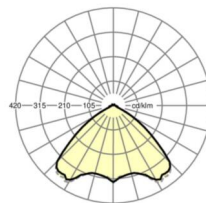

параметры

номер заказа	19480006154
код EAN	4020863405633
номер таможенного тарифа	94051190
Знак прохождения контроля	IP 20, класс защиты I, ENEC10 VDE, F, HACCP DIN10500/Food/IFS-пригодность для применения/BRC, Indoor, CE
Степень ударопрочности IK	IK03 (-20°C bis 45°C)
Температура окружения	ta -20°C в 45°C
Особые свойства	Готовность к IoT «Ready for IoT»
Гарантийный срок	5 лет
Государственные программы поддержки	BEG - государственные субсидии для энергосберегающих зданий (действительна только для Германии)

электротехника

Балласт	Электронный драйвер DALI2 (1 штука)
Мощность системы	26W
сетевое напряжение	230V/50Hz
автоматический предохранитель (пусковой ток)	13 штук/B10, 21 штук/B16, 21 штук/C10, 35 штук/C16
класс энергосбережения/Источник света	D

Оптика

Оснастка	LED, цветопередача/оттенок света CRI ≥ 80 / 6500K
Допуск для координаты цветности (MacAdam)	3SDCM
Фотобиологическая безопасность (светильник)	RG1
Номинальный световой поток	4245lm
Срок службы LED	50000h L80/B10 (Tq 45°C)
светоотдача светильников	165lm/W
Угол излучения	105° (C0) / 105° (C90)
UGR поп./вдоль	20.9 / 21.2

DEEP-LINK

<https://www.regiolum.de/ru/article/19480006154>

Ссылка	LED 4000lm 865
ηLB	100 %
Φ ↓/↑	98 % / 2 %
UGR поп./вдоль	20.9 / 21.2